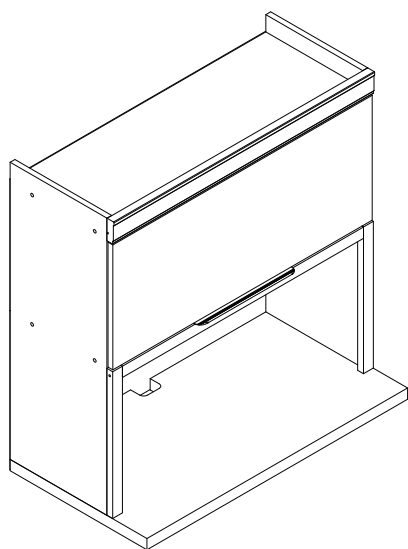

MANUAL DE MONTAGEM CÓDIGO 300977  
**ARMÁRIO MICRO-ONDAS 1 PORTA  
BASCULANTE MARQUESA  
80CM 100% MDF**

A marca da gestão florestal responsável  
FSC® C168299

**DIMENSÕES DOS ESPAÇOS INTERNOS (MEDIDAS EM MILÍMETROS)**

DIMENSÕES MÁXIMAS DO PRODUTO MONTADO

CÓDIGO	DESCRIÇÃO	QTDE	COMP	LARG	ESP
1	LATERAL DIREITA	1	790	297	15
2	LATERAL ESQUERDA	1	790	297	15
3	TAMPO	1	770	297	15
4	PRATELEIRA / BASE	1	770	297	15
5	BASE MONTADA	1	800	420	30
6	FUNDO TRASEIRO	1	795	350	2,5
7	FUNDO TRASEIRO INFERIOR	1	795	422	2,5
8	MOLDURA SUPERIOR	1	801	60	22
9	MOLDURA SUP/INF	1	740	30	18
10	MOLDURA LATERAL NICHÔ	2	390	30	18
11	PORTA	1	796	332	15

CÓDIGO/DESCRIÇÃO	QUANTIDADE	CÓDIGO/DESCRIÇÃO	QUANTIDADE
<b>A</b>  PREGO 10x10 COM CABEÇA	40	<b>B</b>  PARAFUSO 7x40mm CABEÇA CHATA	8
<b>C</b>  CHAVE ZETA	1	<b>D</b>  CANTONEIRA METÁLICA DE FIXAÇÃO	2
<b>E</b>  PARAFUSO 4x14mm CABEÇA PANELA	42	<b>F</b>  PARAFUSO DE UNIÃO 17mm	5
<b>G</b>  PARAFUSO UNIÃO DE MÓDULOS 28MM	3	<b>H</b>  BATENTE DE SILICONE	2
<b>I</b>  DOBRADIÇA ALTA CANECO 35mm	2	<b>J</b>  CALÇO DE DOBRADIÇA SUPER ALTO	2
<b>K</b>  CANTONEIRA METÁLICA PARA FIXAÇÃO NA PAREDE	4	<b>L</b>  BUCHA DE PAREDE DE 8MM	4
<b>M</b>  PARAFUSO 5x50mm CABEÇA FLANGEADA	4	<b>N</b>  SUPORTE ANGULAR	11
<b>O</b>  TAPA FURO ADESIVO 12mm	14	<b>P</b>  CAPA PLÁSTICA PARA CANTONEIRA	4
<b>Q</b>  PARAFUSO 7x70mm CABEÇA CHATA	4	<b>R</b>  FIXADOR FUNDO TRASEIRO METÁLICO	6
<b>S</b>  CAVILHA 8x30mm	4	<b>U</b>  PISTÃO A GÁS 60N	1
<b>V</b>  PUXADOR ALUNGO	1	<b>W</b>  PARAFUSO 3,5X50mm CABEÇA CHATA	2