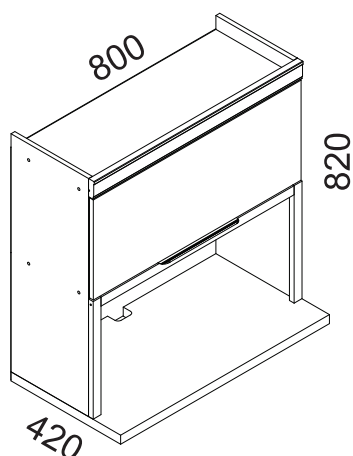

MANUAL DE MONTAGEM CÓDIGO 300977  
**ARMÁRIO MICRO-ONDAS 1 PORTA  
BASCULANTE MARQUESA  
80CM 100% MDF**

A marca da gestão florestal responsável  
FSC® C168299

**DIMENSÕES DOS ESPAÇOS INTERNOS (MEDIDAS EM MILÍMETROS)**

DIMENSÕES MÁXIMAS DO PRODUTO MONTADO

CÓDIGO	DESCRIÇÃO	QTDE	COMP	LARG	ESP
1	LATERAL DIREITA	1	790	297	15
2	LATERAL ESQUERDA	1	790	297	15
3	TAMPO	1	770	297	15
4	PRATELEIRA / BASE	1	770	297	15
5	BASE MONTADA	1	800	420	30
6	FUNDO TRASEIRO	1	795	350	2,5
7	FUNDO TRASEIRO INFERIOR	1	795	422	2,5
8	MOLDURA SUPERIOR	1	801	60	22
9	MOLDURA SUP/INF	1	740	30	18
10	MOLDURA LATERAL NICHÔ	2	390	30	18
11	PORTA	1	796	332	15

CÓDIGO/DESCRIÇÃO	QUANTIDADE	CÓDIGO/DESCRIÇÃO	QUANTIDADE
<b>A</b>  PREGO 10x10 COM CABEÇA	40	<b>B</b>  PARAFUSO 7x40mm CABEÇA CHATA	8
<b>C</b>  CHAVE ZETA	1	<b>D</b>  CANTONEIRA METÁLICA DE FIXAÇÃO	2
<b>E</b>  PARAFUSO 4x14mm CABEÇA PANELA	42	<b>F</b>  PARAFUSO DE UNIÃO 17mm	5
<b>G</b>  PARAFUSO UNIÃO DE MÓDULOS 28MM	3	<b>H</b>  BATENTE DE SILICONE	2
<b>I</b>  DOBRADIÇA ALTA CANECO 35mm	2	<b>J</b>  CALÇO DE DOBRADIÇA SUPER ALTO	2
<b>K</b>  CANTONEIRA METÁLICA PARA FIXAÇÃO NA PAREDE	4	<b>L</b>  BUCHA DE PAREDE DE 8MM	4
<b>M</b>  PARAFUSO 5x50mm CABEÇA FLANGEADA	4	<b>N</b>  SUPORTE ANGULAR	11
<b>O</b>  TAPA FURO ADESIVO 12mm	14	<b>P</b>  CAPA PLÁSTICA PARA CANTONEIRA	4
<b>Q</b>  PARAFUSO 7x70mm CABEÇA CHATA	4	<b>R</b>  FIXADOR FUNDO TRASEIRO METÁLICO	6
<b>S</b>  CAVILHA 8x30mm	4	<b>U</b>  PISTÃO A GÁS 60N	1
<b>V</b>  PUXADOR ALUNGO	1	<b>W</b>  PARAFUSO 3,5X50mm CABEÇA CHATA	2