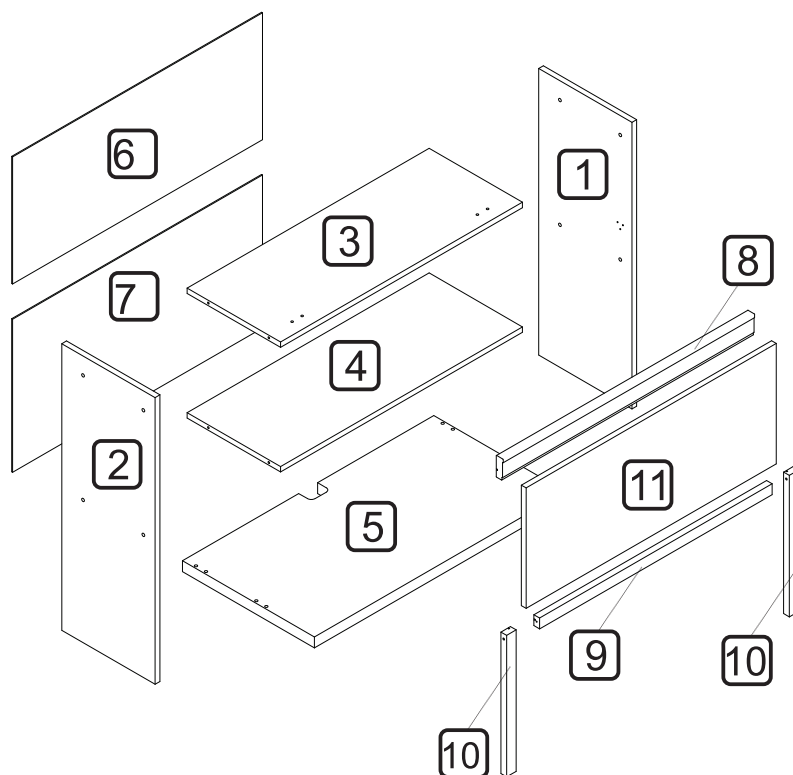

MANUAL DE MONTAGEM CÓDIGO 300977  
**ARMÁRIO MICRO-ONDAS 1 PORTA  
BASCULANTE MARQUESA  
80CM 100% MDF**

A marca da gestão florestal responsável  
FSC® C168299

**DIMENSÕES DOS ESPAÇOS INTERNOS (MEDIDAS EM MILÍMETROS)**

DIMENSÕES MÁXIMAS DO PRODUTO MONTADO

CÓDIGO	DESCRIÇÃO	QTDE	COMP	LARG	ESP
1	LATERAL DIREITA	1	790	297	15
2	LATERAL ESQUERDA	1	790	297	15
3	TAMPO	1	770	297	15
4	PRATELEIRA / BASE	1	770	297	15
5	BASE MONTADA	1	800	420	30
6	FUNDO TRASEIRO	1	795	350	2,5
7	FUNDO TRASEIRO INFERIOR	1	795	422	2,5
8	MOLDURA SUPERIOR	1	801	60	22
9	MOLDURA SUP/INF	1	740	30	18
10	MOLDURA LATERAL NICHÔ	2	390	30	18
11	PORTA	1	796	332	15

CÓDIGO/DESCRIÇÃO	QUANTIDADE	CÓDIGO/DESCRIÇÃO	QUANTIDADE
<b>A</b>  PREGO 10x10 COM CABEÇA	40	<b>B</b>  PARAFUSO 7x40mm CABEÇA CHATA	8
<b>C</b>  CHAVE ZETA	1	<b>D</b>  CANTONEIRA METÁLICA DE FIXAÇÃO	2
<b>E</b>  PARAFUSO 4x14mm CABEÇA PANELA	42	<b>F</b>  PARAFUSO DE UNIÃO 17mm	5
<b>G</b>  PARAFUSO UNIÃO DE MÓDULOS 28MM	3	<b>H</b>  BATENTE DE SILICONE	2
<b>I</b>  DOBRADIÇA ALTA CANECO 35mm	2	<b>J</b>  CALÇO DE DOBRADIÇA SUPER ALTO	2
<b>K</b>  CANTONEIRA METÁLICA PARA FIXAÇÃO NA PAREDE	4	<b>L</b>  BUCHA DE PAREDE DE 8MM	4
<b>M</b>  PARAFUSO 5x50mm CABEÇA FLANGEADA	4	<b>N</b>  SUPORTE ANGULAR	11
<b>O</b>  TAPA FURO ADESIVO 12mm	14	<b>P</b>  CAPA PLÁSTICA PARA CANTONEIRA	4
<b>Q</b>  PARAFUSO 7x70mm CABEÇA CHATA	4	<b>R</b>  FIXADOR FUNDO TRASEIRO METÁLICO	6
<b>S</b>  CAVILHA 8x30mm	4	<b>U</b>  PISTÃO A GÁS 60N	1
<b>V</b>  PUXADOR ALUNGO	1	<b>W</b>  PARAFUSO 3,5X50mm CABEÇA CHATA	2