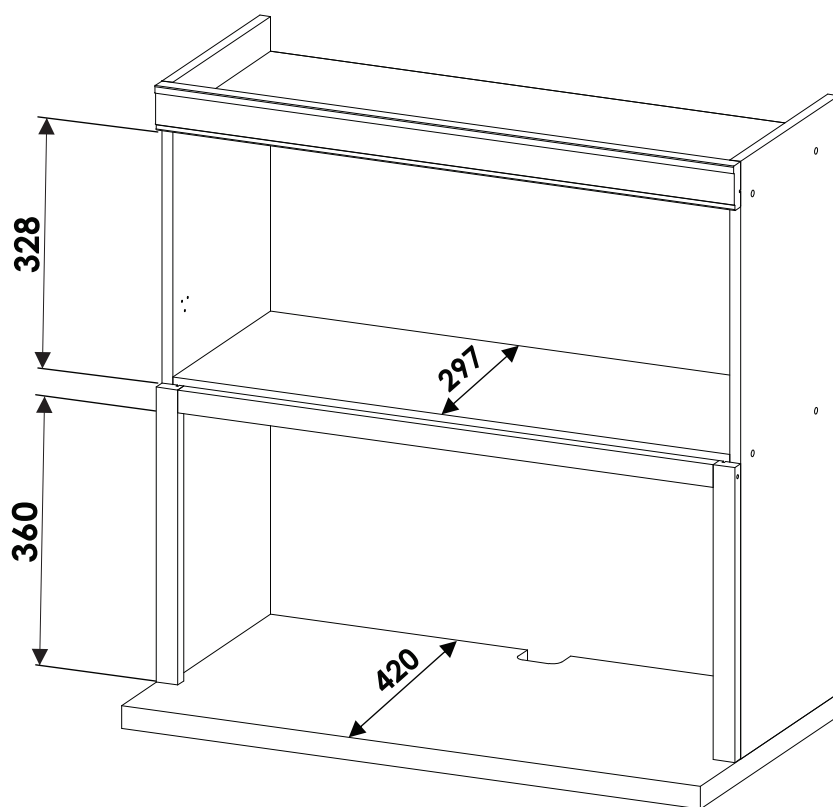

MANUAL DE MONTAGEM CÓDIGO 300977  
**ARMÁRIO MICRO-ONDAS 1 PORTA  
BASCULANTE MARQUESA  
80CM 100% MDF**

A marca da gestão florestal responsável  
FSC® C168299

**DIMENSÕES DOS ESPAÇOS INTERNOS (MEDIDAS EM MILÍMETROS)**

DIMENSÕES MÁXIMAS DO PRODUTO MONTADO

CÓDIGO	DESCRIÇÃO	QTDE	COMP	LARG	ESP
1	LATERAL DIREITA	1	790	297	15
2	LATERAL ESQUERDA	1	790	297	15
3	TAMPO	1	770	297	15
4	PRATELEIRA / BASE	1	770	297	15
5	BASE MONTADA	1	800	420	30
6	FUNDO TRASEIRO	1	795	350	2,5
7	FUNDO TRASEIRO INFERIOR	1	795	422	2,5
8	MOLDURA SUPERIOR	1	801	60	22
9	MOLDURA SUP/INF	1	740	30	18
10	MOLDURA LATERAL NICHÔ	2	390	30	18
11	PORTA	1	796	332	15

CÓDIGO/DESCRIÇÃO	QUANTIDADE	CÓDIGO/DESCRIÇÃO	QUANTIDADE
<b>A</b>  PREGO 10x10 COM CABEÇA	40	<b>B</b>  PARAFUSO 7x40mm CABEÇA CHATA	8
<b>C</b>  CHAVE ZETA	1	<b>D</b>  CANTONEIRA METÁLICA DE FIXAÇÃO	2
<b>E</b>  PARAFUSO 4x14mm CABEÇA PANELA	42	<b>F</b>  PARAFUSO DE UNIÃO 17mm	5
<b>G</b>  PARAFUSO UNIÃO DE MÓDULOS 28MM	3	<b>H</b>  BATENTE DE SILICONE	2
<b>I</b>  DOBRADIÇA ALTA CANECO 35mm	2	<b>J</b>  CALÇO DE DOBRADIÇA SUPER ALTO	2
<b>K</b>  CANTONEIRA METÁLICA PARA FIXAÇÃO NA PAREDE	4	<b>L</b>  BUCHA DE PAREDE DE 8MM	4
<b>M</b>  PARAFUSO 5x50mm CABEÇA FLANGEADA	4	<b>N</b>  SUPORTE ANGULAR	11
<b>O</b>  TAPA FURO ADESIVO 12mm	14	<b>P</b>  CAPA PLÁSTICA PARA CANTONEIRA	4
<b>Q</b>  PARAFUSO 7x70mm CABEÇA CHATA	4	<b>R</b>  FIXADOR FUNDO TRASEIRO METÁLICO	6
<b>S</b>  CAVILHA 8x30mm	4	<b>U</b>  PISTÃO A GÁS 60N	1
<b>V</b>  PUXADOR ALUNGO	1	<b>W</b>  PARAFUSO 3,5X50mm CABEÇA CHATA	2